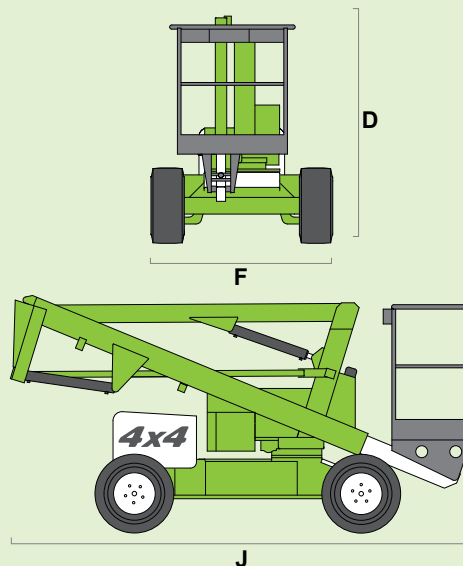

niftylift

HR12 4x4

(A) 12.2m
40ft

(B) 10.2m
33ft 6in

(C) 6.1m
20ft

200kg
440lbs

1.1m x 0.65m
3ft 7in x 2ft 2in

(D) 1.95m
6ft 5in

(F) 1.6m
5ft 3in

(J) 4.1m
13ft 5in

3.7km/h
2.2mph

3.4m
11ft 2in

30%
17°

3470kg
7650lbs

niftylift

Fingle Drive, Stonebridge
Milton Keynes, MK13 0ER
England, United Kingdom
+44 (0)1908 223456
sales@niftylift.com
www.niftylift.com