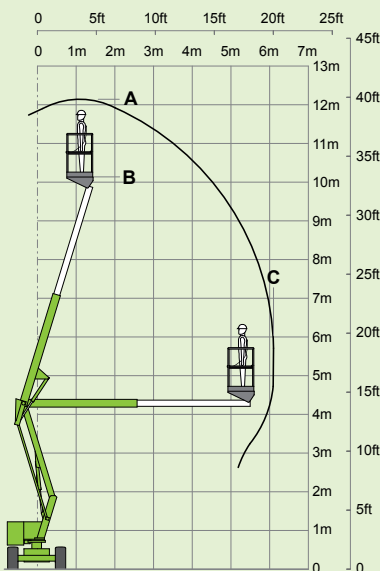

niftylift

HR12 4x4

(A) 12.2m
40ft

(B) 10.2m
33ft 6in

(C) 6.1m
20ft

200kg
440lbs

1.1m x 0.65m
3ft 7in x 2ft 2in

(D) 1.95m
6ft 5in

(F) 1.6m
5ft 3in

(J) 4.1m
13ft 5in

3.7km/h
2.2mph

3.4m
11ft 2in

30%
17°

3470kg
7650lbs

niftylift

Fingle Drive, Stonebridge
Milton Keynes, MK13 0ER
England, United Kingdom
+44 (0)1908 223456
sales@niftylift.com
www.niftylift.com